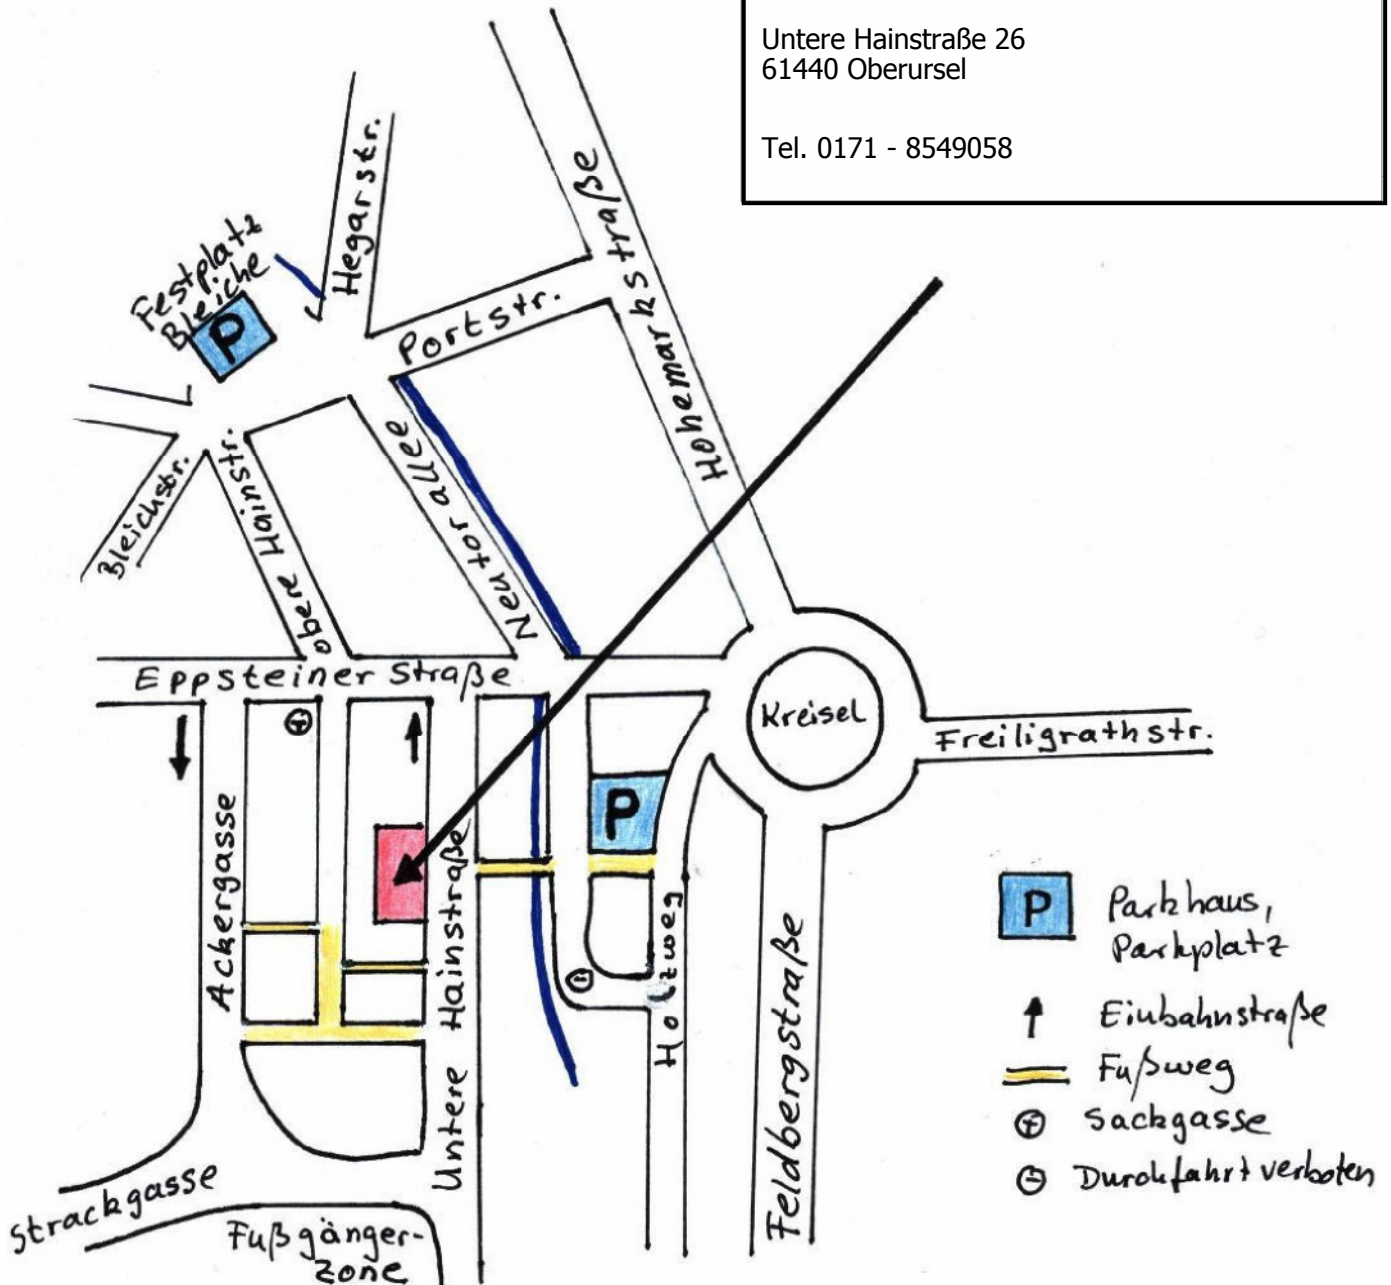

## Kapitän Meyer-Brenkhof Yachtschulen GmbH

Untere Hainstraße 26  
61440 Oberursel

Tel. 0171 - 8549058

### Anfahrtbeschreibung

von der Autobahn A 661 kommend

- Abfahrt (2) Oberursel Stadtmitte: Richtung Oberursel, dann immer Richtung Stadtmitte / Parkhaus Holzweg ...

oder

- Abfahrt Oberursel (nicht Abfahrt (1) Oberursel Nord): Richtung Oberursel, dann Richtung Altstadt ...

... bis zum Kreisels, weiter siehe Skizze (*Untere Hainstraße* ist Einbahnstraße!)

### Parkmöglichkeiten

alle Parkhäuser im Innenstadtbereich; Parkhaus Holzweg = 2 min Fußweg, Parkplatz Bleiche = 5 min Fußweg; Parkplätze in der *Unteren Hainstraße* in begrenzter Anzahl vorhanden

Kapitän Meyer-Brenkhof Yachtschulen teilt sich die Räumlichkeiten mit der Auto-Fahrschule Möller.