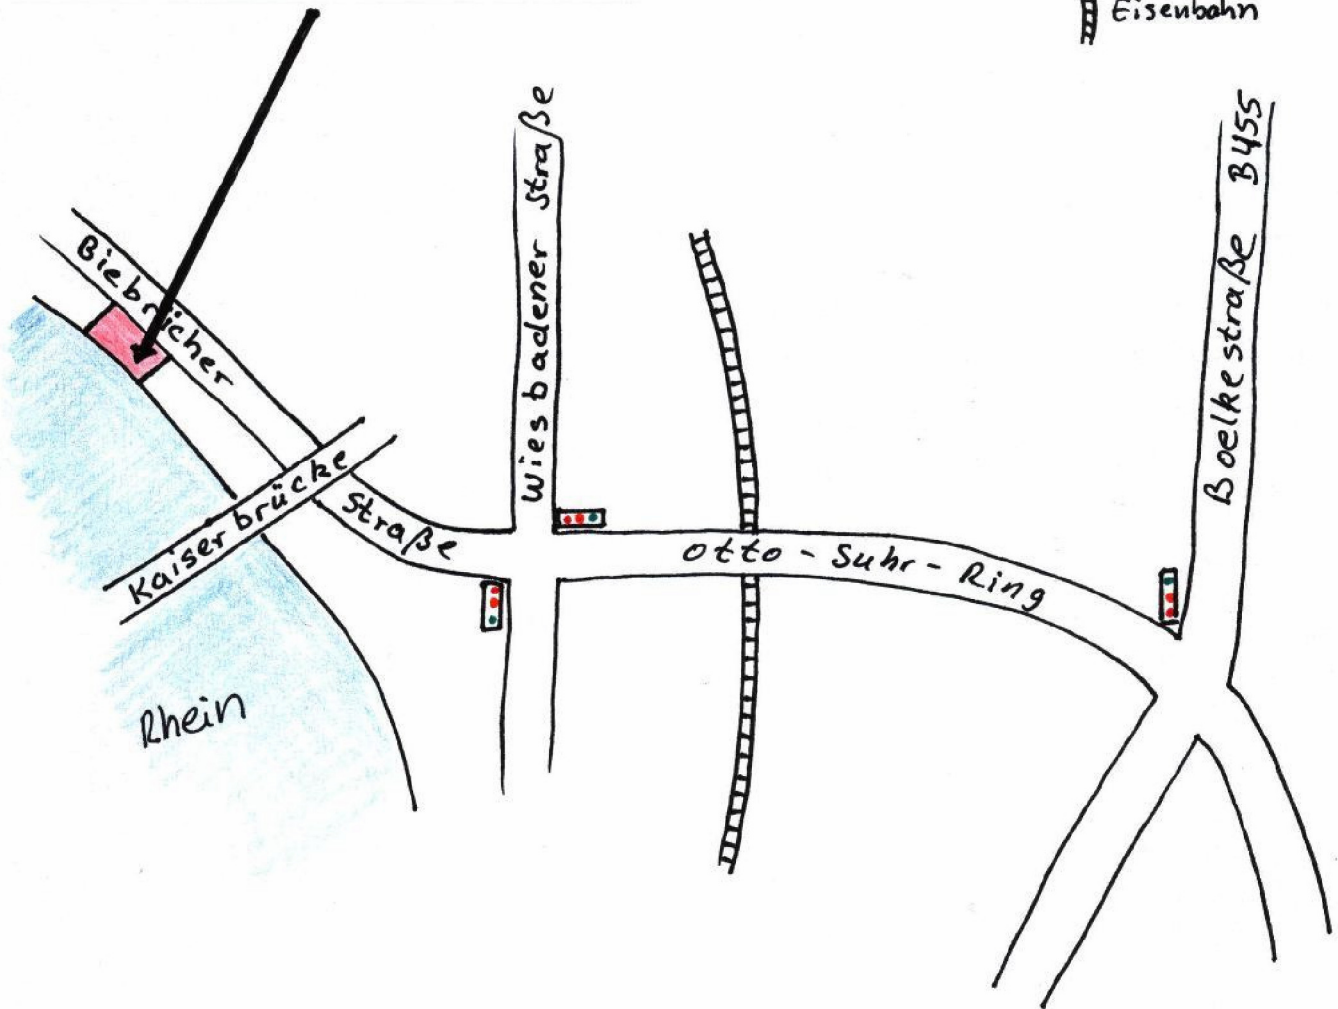

## Liegeplatz *Little Runaway*

Bootswerft Sohlbach (Steganlage)  
Biebricher Straße 21  
65203 Wiesbaden-Amöneburg

Tel. 0171 - 8549058 (Kap. M.-B.Yachtschulen)

### Anfahrtbeschreibung

von der Autobahn A 66 über das Wiesbadener Kreuz kommend, Abfahrt (6) Mainz-Kastel auf die B 455 bis nach Mainz-Kastel (Boelkestraße), weiter siehe Skizze

### Parkmöglichkeiten

vor der Bootswerft sind ausreichend Parkmöglichkeiten vorhanden

Es gibt zwei Eingangstore zur Bootswerft, die *Little Runaway* liegt am Steg linker Hand.

Der Schiffsführer erwartet Sie.